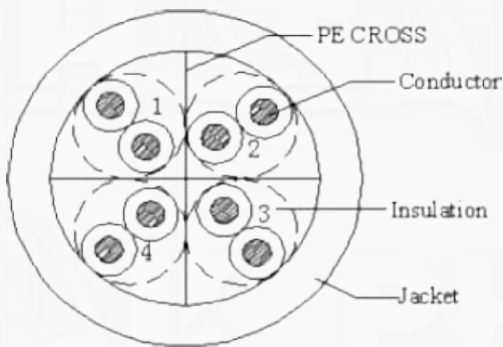

Caixa PHASAK de 305 metros de cabo de rede UTP LSZH sólido em uma caixa, categoria 6 em Phasak CCA. Suporta velocidades de transferência de até 1 Gbps.

Datos técnicos

Tipo: U/UTP

Categoria: Cat.6

Material condutor: CCA

Calibre: AWG 23

Cor: Branco

Comprimento do cabo: 305 M

EN 60332-1-2:04+A1:15+A11:16,

EN 60332-1-1:04+A1:15

PHR 6302 · CAT6 UTP 23AWG CCA		
Conductor	Material	99.99% Bare Copper Solid
	Construction	23AWG; 1 / 0.565 ± 0.008 mm
Insulation	Material	Polyethylene
	Thickness	0.238±0.02 mm
	Diameter	1.05 ± 0.05 mm
Inner Layer	Direction	S(right)
	Pitch REF	30mm underneath
Outside Layer	Direction	S(right)
	Pitch REF	90±5mm
Cross	Material	Polyethylene
	Construction	4.4mm×4.4mm
Rip Cord	Material	Optional
Jacket	Material	PVC
	Thickness	0.50 mm(Min. Thichness: 0.45mm)
	Diameter	6.2 ± 0.20 mm
	Color	G-