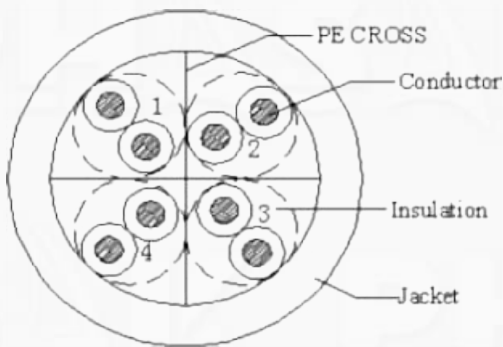

Caixa PHASAK de 305 metros de cabo de rede UTP LSZH sólido em uma caixa, categoria 6 em Phasak CCA. Suporta velocidades de transferência de até 1 Gbps.

Datos técnicos

Tipo: U/UTP

Categoria: Cat.6

Material condutor: CCA

Calibre: AWG 23

Cor: Branco

Comprimento do cabo: 305 M

EN 60332-1-2:04+A1:15+A11:16,

EN 60332-1-1:04+A1:15

| PHR 6302 · CAT6 UTP 23AWG CCA | | |
|-------------------------------|--------------|----------------------------------|
| Conductor | Material | 99.99% Bare Copper Solid |
| | Construction | 23AWG; 1 / 0.565 ± 0.008 mm |
| Insulation | Material | Polyethylene |
| | Thickness | 0.238±0.02 mm |
| | Diameter | 1.05 ± 0.05 mm |
| Inner Layer | Direction | S(right) |
| | Pitch REF | 30mm underneath |
| Outside Layer | Direction | S(right) |
| | Pitch REF | 90±5mm |
| Cross | Material | Polyethylene |
| | Construction | 4.4mm×4.4mm |
| Rip Cord | Material | Optional |
| Jacket | Material | PVC |
| | Thickness | 0.50 mm (Min. Thickness: 0.45mm) |
| | Diameter | 6.2 ± 0.20 mm |
| | Color | G- |