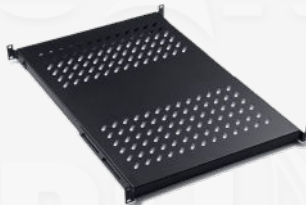

Detalhes

ACESSÓRIOS

PRATELEIRA FIXA PERFORADA (1U)

PHC 5260 | 600 mm
PHC 5280 | 800 mm
PHC 5210 | 1000 mm

PRATELEIRA TELESCÓPICA (1U)

PHC 5062 | 600 mm
PHC 5082 | 800 mm
PHC 5092 | 1000 mm

PRATELEIRA AJUSTÁVEL (1U)