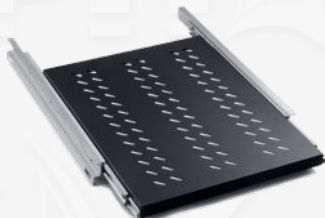

Detalhes

ACESSÓRIOS

PRATELEIRA FIXA PERFORADA (1U)

PHC 5260 | 600 mm
PHC 5280 | 800 mm
PHC 5210 | 1000 mm

PRATELEIRA TELESCÓPICA (1U)

PHC 5062 | 600 mm
PHC 5082 | 800 mm
PHC 5092 | 1000 mm

PRATELEIRA AJUSTÁVEL (1U)